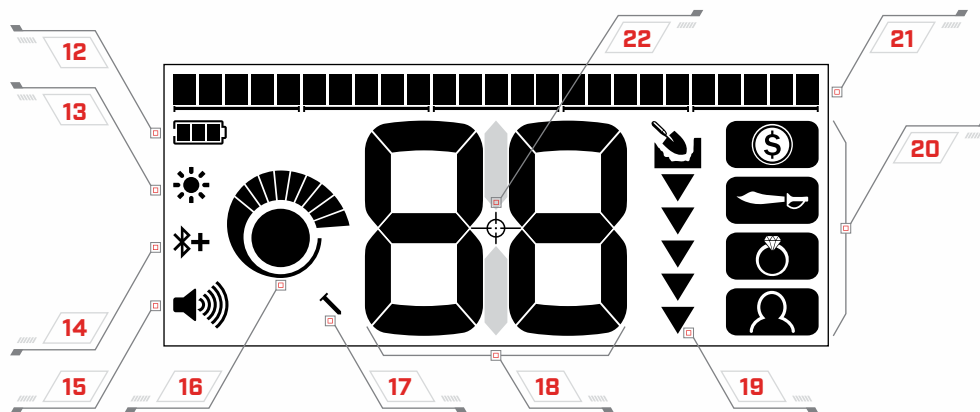

KNOPPEN

BEELDSCHERM

KNOPPEN

- | | |
|----------------------------------------|----------------------------|
| 1 ACHTERGRONDVERLICHTING AAN/UIT (540) | 7 ZOEKPROGRAMMA |
| 2 AAN/UIT KNOP | 8 VONDST IDENTIFICATIE |
| 3 GELUID AANPASSEN | 9 ZOEKPROGRAMMA |
| 4 ALLE-METALEN* | 10 BLUETOOTH AAN/UIT (540) |
| 5 PLAATSBEPALING | 11 VONDST IDENTIFICATIE |
| 6 GEVOELIGHEID AANPASSEN | |

BEELDSCHERM

- | | |
|--------------------------------------------|------------------------------|
| 12 BATTERIJNIVEAU | 18 VONDSTIDENTIFICATIENUMMER |
| 13 ACHTERGRONDVERLICHTING -INDICATOR (540) | 19 DIEPTEMETER |
| 14 BLUETOOTH AAN/UIT (540) | 20 ZOEKPROGRAMMA'S |
| 15 GELUIDSNIVEAU | 21 DISCRIMINATIESEGMENTEN |
| 16 GEVOELIGHEIDSNIVEAU | 22 PLAATSBEPALINGS INDICATOR |
| 17 IRON BIAS INDICATOR | |